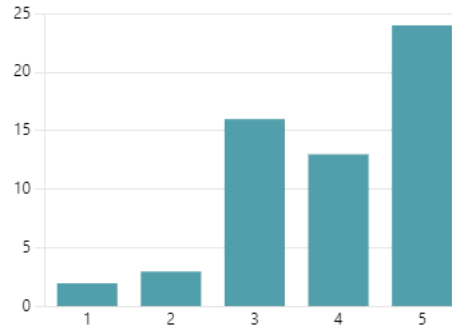

11. Fra 1 til 5 smileys, hvor pænt taler du til andre? (0 point)

4.50
Gennemsnitlig bedømmelse

12. Har du nemt ved at finde på noget at lave når KKFOen starter? (0 point)

● Ja 46
● Nej 12

13. Kigger du på tavlen for at se hvad der kan laves i KKFO'en? (0 point)

● Ja 19
● Nej 39

14. Går du rundt til de forskellig rum for at se hvad der kan laves i KKFO'en? (0 point)

15. Fra 1 ti 5 smileys, hvor rent synes du der er i KKFOen? (0 point)

3.93
Gennemsnitlig bedømmelse

16. Føler du dig tryk ved at bruge toiletterne? (0 point)

17. Er der steder i KKFO'en hvor du kan lege vildt? (0 point)

18. Fra 1 til 5 smileys, hvor meget kan du lide at lege på legepladsen? (0 point)

4.28
Gennemsnitlig bedømmelse