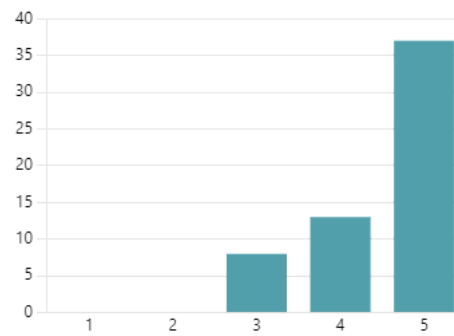

4.52
Gennemsnitlig bedømmelse

9. Driller du tit andre, så de bliver ked af det? (0 point)

● Ja 4
● Nej 54

10. Fra 1 til 5 smileys, hvor pænt taler de voksne til dig? (0 point)

4.45
Gennemsnitlig bedømmelse

11. Fra 1 til 5 smileys, hvor pænt taler du til andre? (0 point)

4.50
Gennemsnitlig bedømmelse

12. Har du nemt ved at finde på noget at lave når KKFOen starter? (0 point)

● Ja 46
● Nej 12

13. Kigger du på tavlen for at se hvad der kan laves i KKFO'en? (0 point)