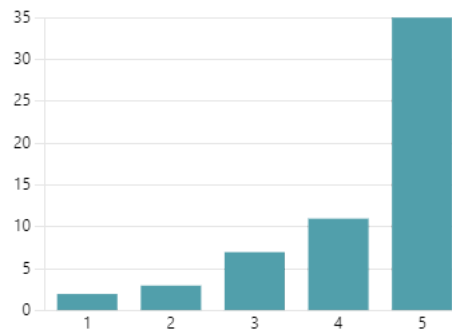

● Ja 19
● Nej 39

14. Går du rundt til de forskellig rum for at se hvad der kan laves i KKFO'en? (0 point)

15. Fra 1 ti 5 smileys, hvor rent synes du der er i KKFOen? (0 point)

3.93
Gennemsnitlig bedømmelse

16. Føler du dig tryk ved at bruge toiletterne? (0 point)

17. Er der steder i KKFO'en hvor du kan lege vildt? (0 point)

18. Fra 1 til 5 smileys, hvor meget kan du lide at lege på legepladsen? (0 point)

4.28
Gennemsnitlig bedømmelse

19. Er der steder hvor du kan lege stille i KKFO'en? (0 point)

● Ja 55
● Nej 3

20. Fra 1 til 5 smileys, hvor rart synes du det er at være i KKFOen? (0 point)

4.59
Gennemsnitlig bedømmelse

21. Fra 1 til 5 smileys, hvor spændende ting synes der er at lege med i KKFOen? (0 point)