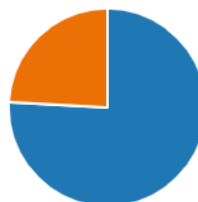

3. (0 point)

Kan du få hjælp af en voksen når du har brug for det?

Ja	56
Nej	2

4. Oplever du at de voksne lytter til dig? (0 point)

Ja	52
Nej	6

5. Fortæller du til de voksne, når du bliver ked af det? (0 point)

Ja	44
Nej	14

6. Fra 1 til 5 smileys, hvor glad er du for de venner du har? (0 point)

4.60
Gennemsnitlig bedømmelse

7. Er der tit nogle der driller dig, så du bliver ked af det? (0 point)

● Yes 12
● No 46

8. Fra 1 til 5 smileys, hvor god en ven er du? (0 point)