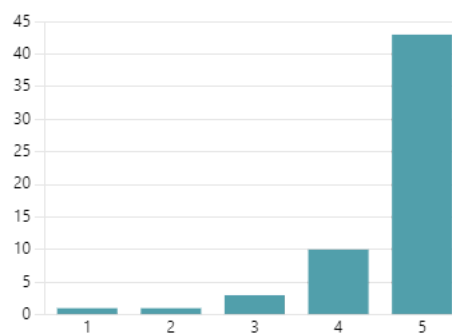

3. (0 point)

Kan du få hjælp af en voksen når du har brug for det?

Ja	56
Nej	2

4. Oplever du at de voksne lytter til dig? (0 point)

Ja	52
Nej	6

5. Fortæller du til de voksne, når du bliver ked af det? (0 point)

Ja	44
Nej	14

6. Fra 1 til 5 smileys, hvor glad er du for de venner du har? (0 point)

4.60
Gennemsnitlig bedømmelse

7. Er der tit nogle der driller dig, så du bliver ked af det? (0 point)

● Yes 12
● No 46

8. Fra 1 til 5 smileys, hvor god en ven er du? (0 point)