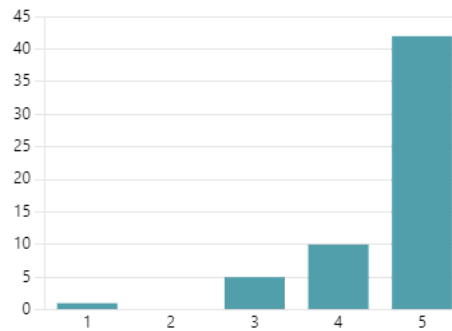

● Ja 19
● Nej 39

14. Går du rundt til de forskellig rum for at se hvad der kan laves i KKFO'en? (0 point)

15. Fra 1 ti 5 smileys, hvor rent synes du der er i KKFOen? (0 point)

3.93
Gennemsnitlig bedømmelse

16. Føler du dig tryk ved at bruge toiletterne? (0 point)

17. Er der steder i KKFO'en hvor du kan lege vildt? (0 point)

18. Fra 1 til 5 smileys, hvor meget kan du lide at lege på legepladsen? (0 point)

4.28
Gennemsnitlig bedømmelse

19. Er der steder hvor du kan lege stille i KKFO'en? (0 point)

● Ja 55
● Nej 3

20. Fra 1 til 5 smileys, hvor rart synes du det er at være i KKFOen? (0 point)

4.59
Gennemsnitlig bedømmelse

21. Fra 1 til 5 smileys, hvor spændende ting synes der er at lege med i KKFOen? (0 point)