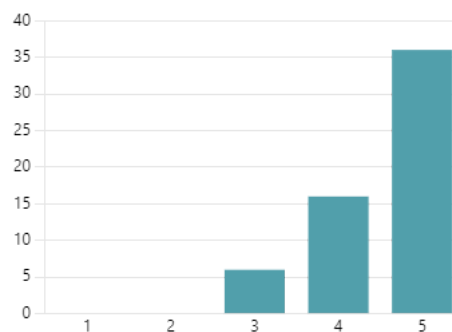

Ja	44
Nej	14

6. Fra 1 til 5 smileys, hvor glad er du for de venner du har? (0 point)

4.60
Gennemsnitlig bedømmelse

7. Er der tit nogle der driller dig, så du bliver ked af det? (0 point)

● Yes 12
● No 46

8. Fra 1 til 5 smileys, hvor god en ven er du? (0 point)

4.52
Gennemsnitlig bedømmelse

9. Driller du tit andre, så de bliver ked af det? (0 point)

● Ja 4
● Nej 54

10. Fra 1 til 5 smileys, hvor pænt taler de voksne til dig? (0 point)

4.45
Gennemsnitlig bedømmelse