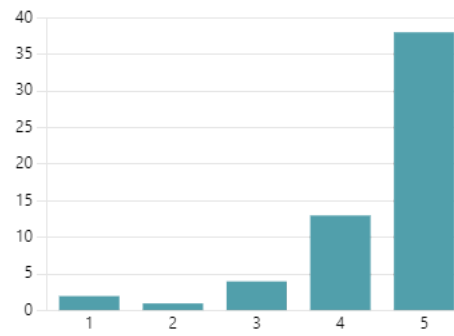

4.52
Gennemsnitlig bedømmelse

9. Driller du tit andre, så de bliver ked af det? (0 point)

● Ja 4
● Nej 54

10. Fra 1 til 5 smileys, hvor pænt taler de voksne til dig? (0 point)

4.45
Gennemsnitlig bedømmelse

11. Fra 1 til 5 smileys, hvor pænt taler du til andre? (0 point)

4.50
Gennemsnitlig bedømmelse

12. Har du nemt ved at finde på noget at lave når KKFOen starter? (0 point)

● Ja 46
● Nej 12

13. Kigger du på tavlen for at se hvad der kan laves i KKFO'en? (0 point)